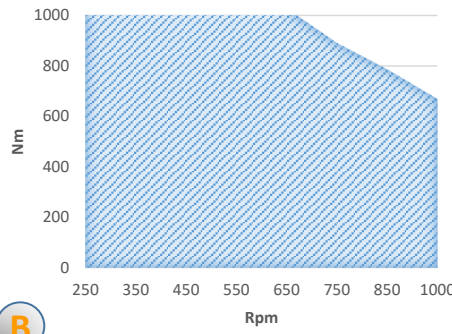

ÖZCIHAN MAKİNA
Özcihan Makina San. ve Tic. Ltd. Şti
www.ozcihan.com.tr

REDÜKTÖRLÜ PTO / PTO REDUCER

ARAÇ MARKASI TRUCK
BRAND

MERCEDES

PTO KODU

CTM 236