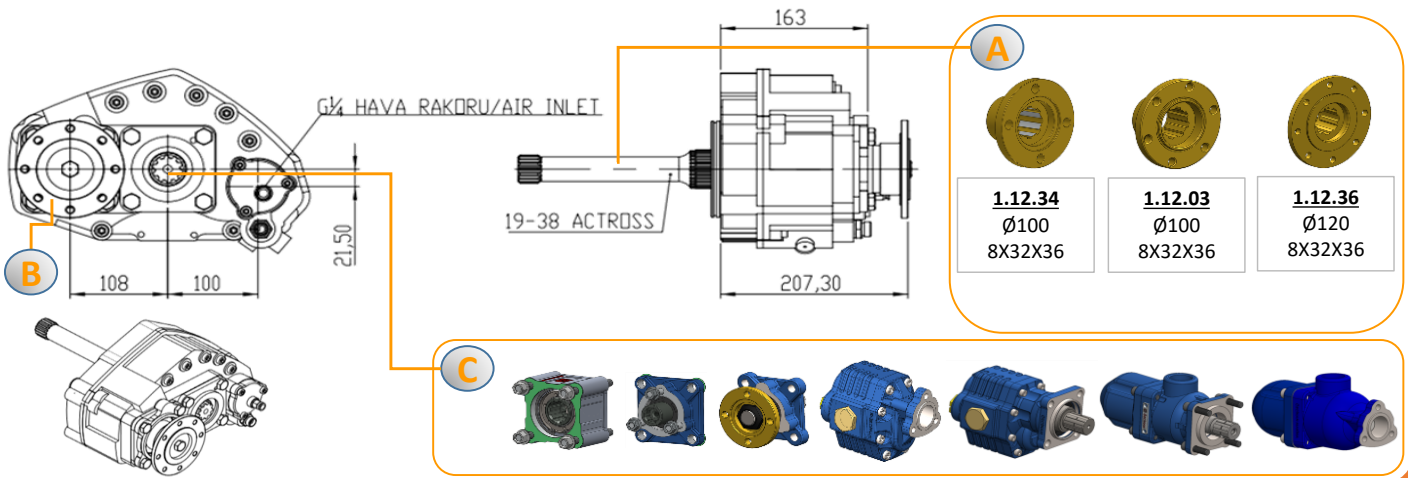

### TEKNİK ÇİZİM / TECHNICAL DRAWING

### OPSİYONLAR / OPTIONS

**A** GİRİŞ (İSTEĞE BAĞLI)

**B** ÇIKIŞ ORAN / OUTPUT RATIO: 1-2,11

**C** AKTARMA OPSİYONLARI: 40 KGM / ORAN: 1-1

### TEKNİK BİLGİLENDİRME / TECHNICAL INFORMATION

ÇEVİRME ORANI / RATIO

1 - 1,65 \_ 1- 2,11

ANA ŞANZIMAN MODELİ

AXOR 25 28 / 25 23 / 32 28

**Dişli Tipi**  
GEAR TYPE

HELİS  
HELIX

**Dönüş Yönü**  
ROTATION SENSE

GİRİŞ  
INPUT

**Ağırlık / Weight**  
37 KG