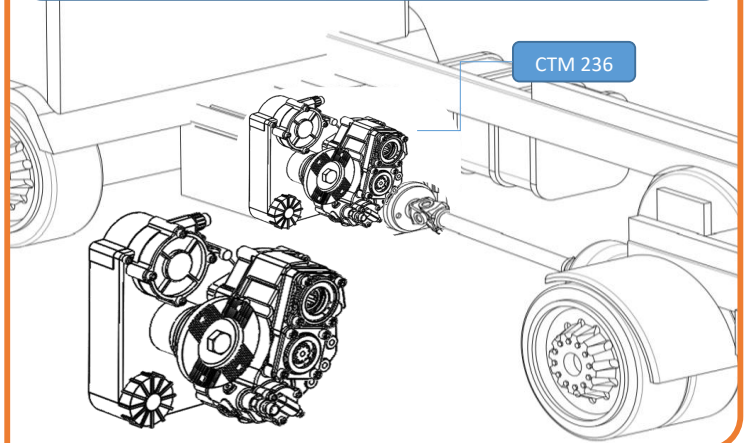

BAĞLANTI / MOUNTING SIDE

TEKNİK BİLGİLENDİRME / TECHNICAL INFORMATION

ÇEVİRME ORANI / RATIO

1 - 1,65 _ 1- 2,11

ANA ŞANZIMAN MODELİ

AXOR 25 28 / 25 23 / 32 28

Dişli Tipi
GEAR TYPE

HELİS
HELIX

Dönüş Yönü
ROTATION SENSE

GİRİŞ
INPUT

Ağırlık / Weight
37 KG